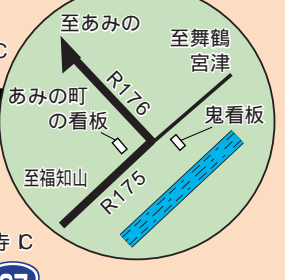

木津館へのアクセス

JR・北近畿タンゴ鉄道
 京都... 2時間 30分
 大阪... 3時間
 北近畿タンゴ鉄道宮津線をご利用下さい。

お車で
 京都... 3時間
 大阪... 2時間 30分
 神戸... 2時間 30分
 姫路... 2時間 30分