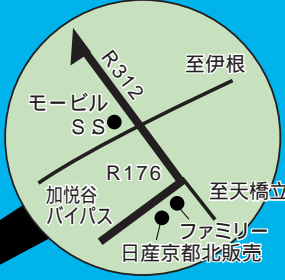

木津館へのアクセス

JR・北近畿タンゴ鉄道
 京都... 2時間 30分
 大阪... 3時間
 北近畿タンゴ鉄道宮津線をご利用下さい。

お車で
 京都... 3時間
 大阪... 2時間 30分
 神戸... 2時間 30分
 姫路... 2時間 30分