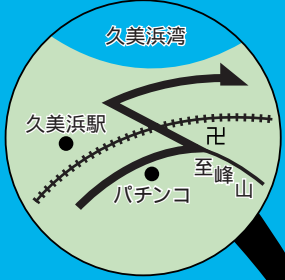

木津館へのアクセス

JR・北近畿タンゴ鉄道
 京都... 2時間 30分
 大阪... 3時間
 北近畿タンゴ鉄道宮津線をご利用下さい。

お車で
 京都... 3時間
 大阪... 2時間 30分
 神戸... 2時間 30分
 姫路... 2時間 30分