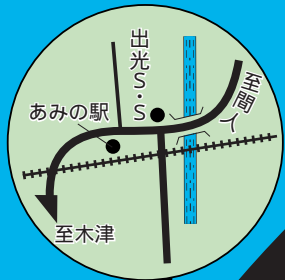

木津館へのアクセス

JR・北近畿タンゴ鉄道
 京都... 2時間 30分
 大阪... 3時間
 北近畿タンゴ鉄道宮津線をご利用下さい。

お車で
 京都... 3時間
 大阪... 2時間 30分
 神戸... 2時間 30分
 姫路... 2時間 30分