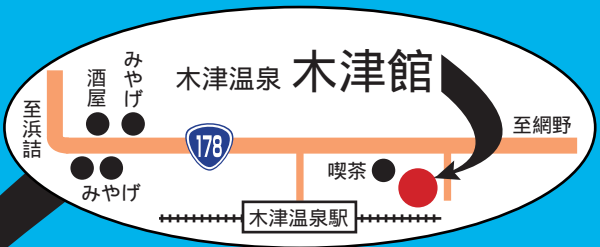

木津館へのアクセス

JR・北近畿タンゴ鉄道
 京都... 2時間 30分
 大阪... 3時間
 北近畿タンゴ鉄道宮津線をご利用下さい。

お車で
 京都... 3時間
 大阪... 2時間 30分
 神戸... 2時間 30分
 姫路... 2時間 30分