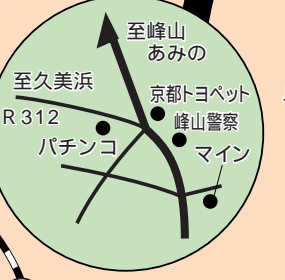

木津館へのアクセス

JR・北近畿タンゴ鉄道
 京都... 2時間 30分
 大阪... 3時間
 北近畿タンゴ鉄道宮津線をご利用下さい。

お車で
 京都... 3時間
 大阪... 2時間 30分
 神戸... 2時間 30分
 姫路... 2時間 30分