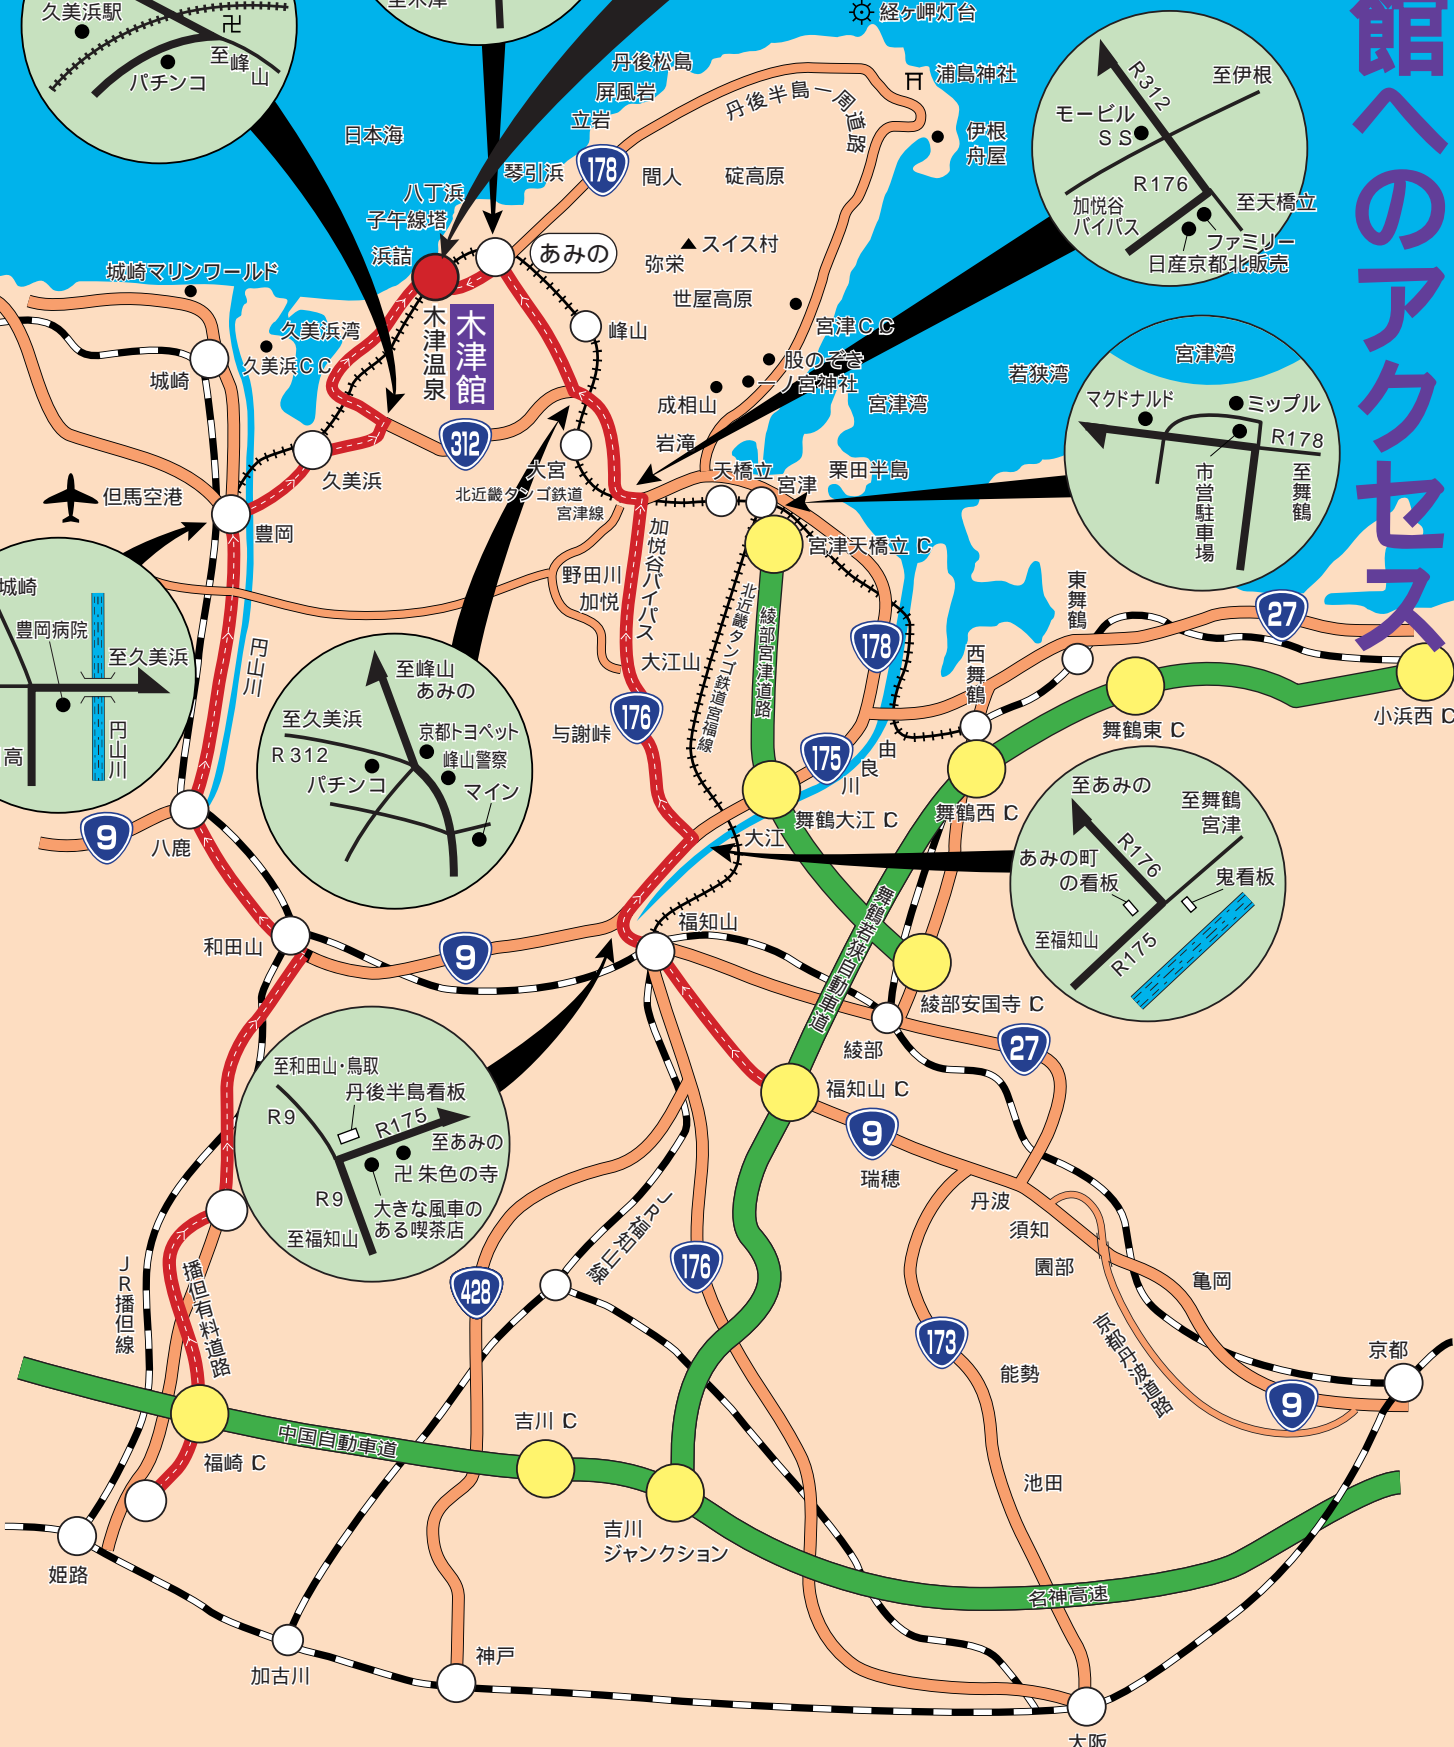

木津館へのアクセス

JR・北近畿タンゴ鉄道
 京都... 2時間 30分
 大阪... 3時間
 北近畿タンゴ鉄道宮津線をご利用下さい。

お車で
 京都... 3時間
 大阪... 2時間 30分
 神戸... 2時間 30分
 姫路... 2時間 30分