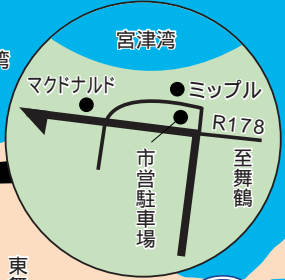

木津館へのアクセス

JR・北近畿タンゴ鉄道
 京都... 2時間 30分
 大阪... 3時間
 北近畿タンゴ鉄道宮津線をご利用下さい。

お車で
 京都... 3時間
 大阪... 2時間 30分
 神戸... 2時間 30分
 姫路... 2時間 30分