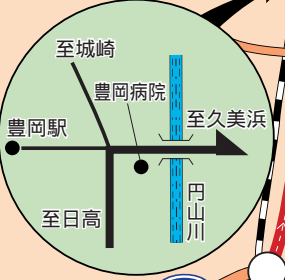

木津館へのアクセス

JR・北近畿タンゴ鉄道
 京都... 2時間 30分
 大阪... 3時間
 北近畿タンゴ鉄道宮津線をご利用下さい。

お車で
 京都... 3時間
 大阪... 2時間 30分
 神戸... 2時間 30分
 姫路... 2時間 30分